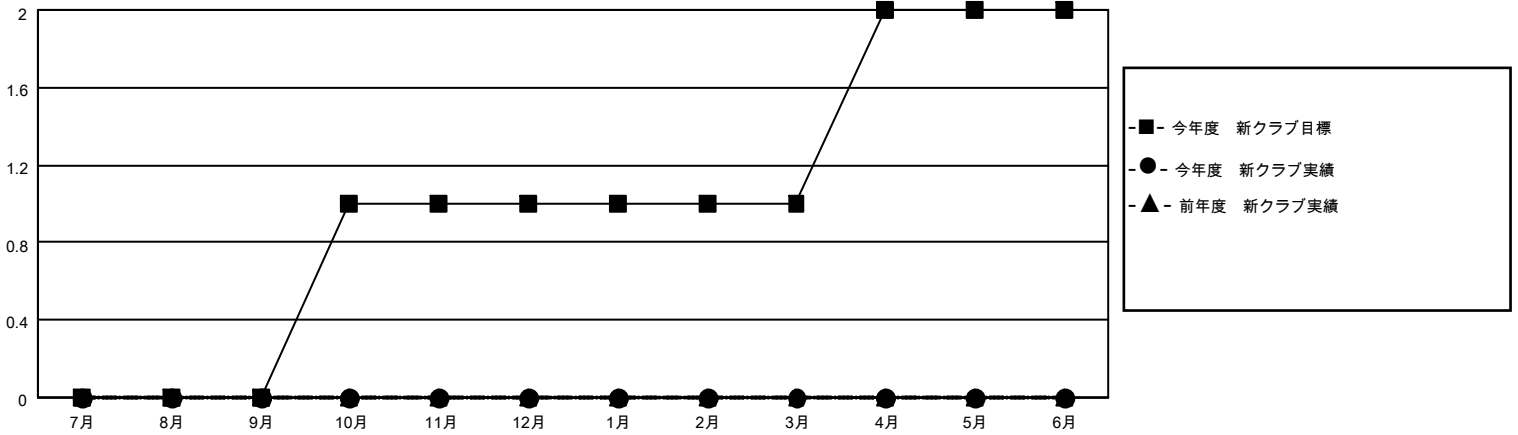

MONTHLY MEMBERSHIP PROGRESS REPORT

地域 JAPAN

District 337 A

Results as of: 10/31/2021

クラブ			
結果：2021-2022			
四半期	新クラブ目標	新クラブ	解散クラブ
7月/8月/9月	0	0	0
10月/11月/12月	1	0	0
1月/2月/3月	0	0	0
4月/5月/6月	1	0	0

名			
結果：2021-2022			
四半期	会員純増目標	会員増強実績	退会者(転籍を含む)実際
7月/8月/9月	30	101	52
10月/11月/12月	20	39	15
1月/2月/3月	30	0	0
4月/5月/6月	20	0	0

新クラブ目標及び実績累計

会員目標及び実績累計

解散クラブ: 0	59 CLUBS OF 113 一名以上の新会 員を登録	男女別	
退会者		男性	3,404 (74.06%)
物故会員 8	会員累計データを見るには、ここをクリック	女性	1,192 (25.94%)
クラブ解散 0		NON BINARY	0 (0.00%)
その他 59		PREFER NOT TO ANSWER	0 (0.00%)
合計 67		世帯主/家族会員合計	1,455
		国際会費半額の家族会員	794