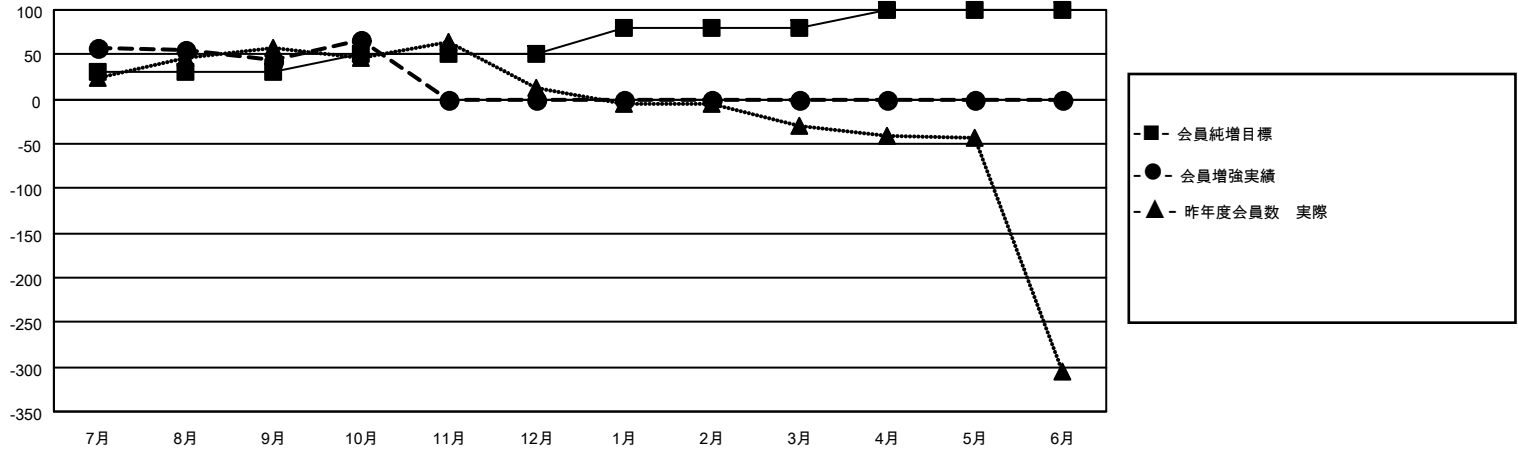

MONTHLY MEMBERSHIP PROGRESS REPORT

地域 JAPAN

District 337 A

Results as of: 10/31/2021

クラブ			
結果：2021-2022			
四半期	新クラブ目標	新クラブ	解散クラブ
7月/8月/9月	0	0	0
10月/11月/12月	1	0	0
1月/2月/3月	0	0	0
4月/5月/6月	1	0	0

名			
結果：2021-2022			
四半期	会員純増目標	会員増強実績	退会者(転籍を含む)実際
7月/8月/9月	30	101	52
10月/11月/12月	20	39	15
1月/2月/3月	30	0	0
4月/5月/6月	20	0	0

新クラブ目標及び実績累計

会員目標及び実績累計

解散クラブ: 0	59 CLUBS OF 113 一名以上の新会 員を登録	男女別	
退会者		男性	3,404 (74.06%)
物故会員 8	会員累計データを見るには、ここをクリック	女性	1,192 (25.94%)
クラブ解散 0		NON BINARY	0 (0.00%)
その他 59		PREFER NOT TO ANSWER	0 (0.00%)
合計 67		世帯主/家族会員合計	1,455
		国際会費半額の家族会員	794